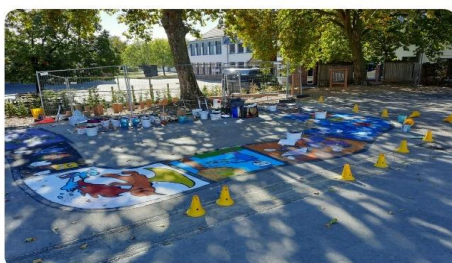

St. Martin und Rückblick Schulhof-Bemalung in den Herbstferien

Liebe Eltern, liebe Schüler der GGS Waldniel,

Zur Freude aller Beteiligten findet dieses Jahr am 08. November wieder ein richtiger St. Martins-Zug statt.

Der Förderverein bietet einen Imbiss mit Getränken und Würstchen an. Hierfür brauchen wir tatkräftige Unterstützung:

Block 1: Aufbau ab 16Uhr und Verkauf vor dem Zug

Block 2: Verkauf nach dem Zug und Abbau

Bitte melden Sie sich entweder per Mail unter info@foerderverein-ggs-waldniel.de oder per Telefon unter 0174-1786980, wenn Sie uns unterstützen können.

Und, in den Herbstferien wurde als Ergänzung des Sinnesparcours der obere Schulhof von einigen Schülern der dritten und vierten Klasse im Rahmen eines großartigen Workshops mit Fredda Wouters von www.freddart.de verschönert.

Hier ein paar Eindrücke.